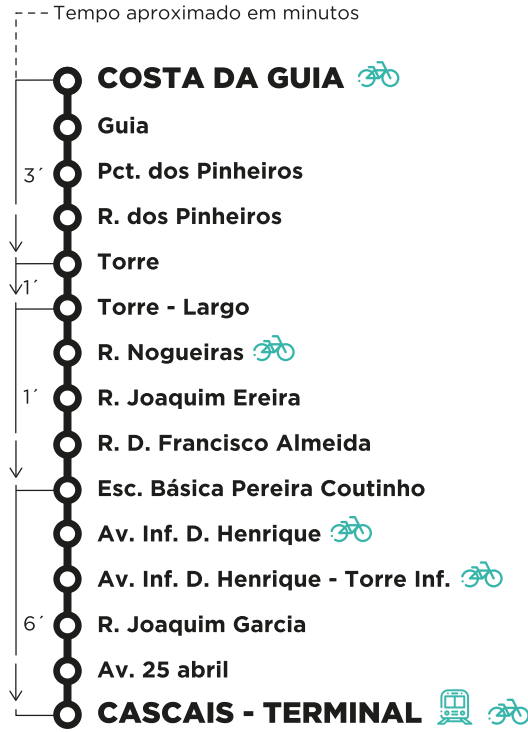

M 34

Entrada em vigor:
01-04-2023

CASCAIS TERMINAL - COSTA DA GUIA

PARTIDAS: CASCAIS - TERMINAL

Os horários indicam a hora de início de percurso.

Dias Úteis

05	06	07	08	09	10	11	12	13	14	15	16	17	18	19	20	21	22	23	24	01
20	00	00	00	00	20	00	20	00	20	00	00	00	00	00						
40	20	20	20	40		40		40		20	20	20	20							
	40	40	40							40	40	40	40							

MOBI CASCAIS

Horários em tempo real

DOWNLOAD APP

M 34

Entrada em vigor:
01-04-2023

COSTA DA GUIA - CASCAIS TERMINAL

PARTIDAS: COSTA DA GUIA

Os horários indicam a hora de início de percurso.

Dias Úteis

05	06	07	08	09	10	11	12	13	14	15	16	17	18	19	20	21	22	23	24	01	
35	15	15	15	15	35	15	35	15	35	15	15	15	15	15							
55	35	35	35	55		55		55		35	35	35	35	35							
	55	55	55							55	55	55	55	55							