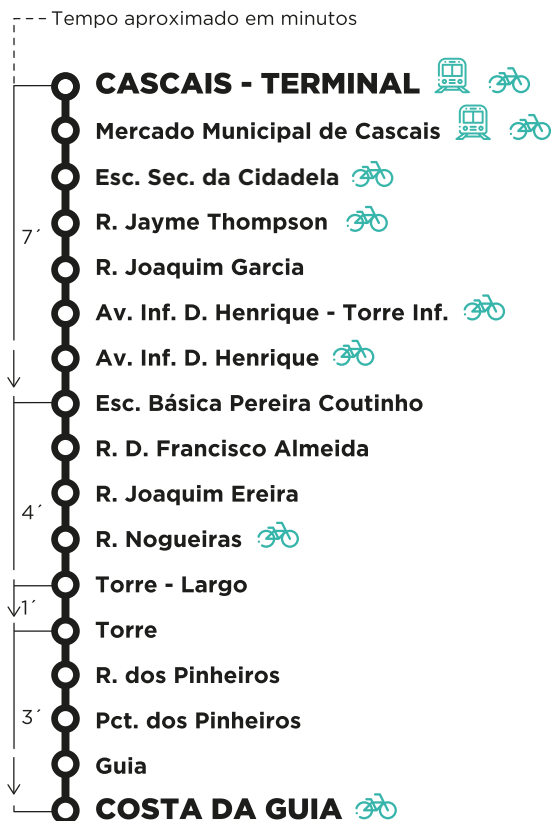

M 34

Entrada em vigor:
01-04-2023

CASCAIS TERMINAL - COSTA DA GUIA

PARTIDAS: CASCAIS - TERMINAL

Os horários indicam a hora de início de percurso.

Dias Úteis

05	06	07	08	09	10	11	12	13	14	15	16	17	18	19	20	21	22	23	24	01
20	00	00	00	00	20	00	20	00	20	00	00	00	00	00						
40	20	20	20	40		40		40		20	20	20	20							
	40	40	40							40	40	40	40							

MOBI CASCAIS

Horários em tempo real

DOWNLOAD APP

M 34

Entrada em vigor:
01-04-2023

COSTA DA GUIA - CASCAIS TERMINAL

PARTIDAS: COSTA DA GUIA

Os horários indicam a hora de início de percurso.

Dias Úteis

05	06	07	08	09	10	11	12	13	14	15	16	17	18	19	20	21	22	23	24	01	
35	15	15	15	15	35	15	35	15	35	15	15	15	15	15							
55	35	35	35	55		55		55		35	35	35	35	35							
	55	55	55							55	55	55	55	55							