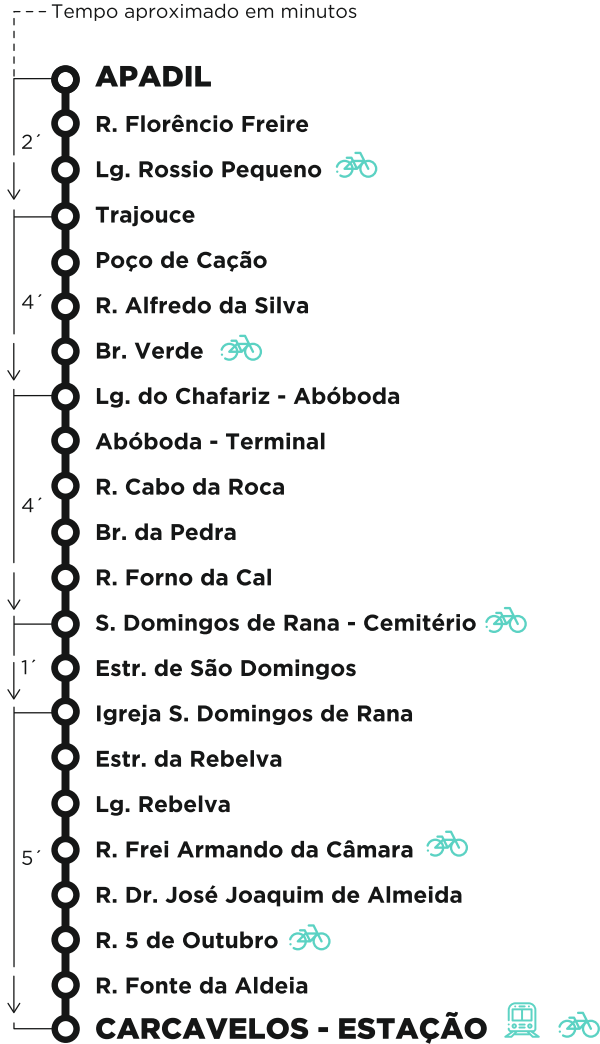

**M 35**Entrada em vigor:
01-04-2023**TRAJOUCE NORTE -
CARCAVELOS ESTAÇÃO
VIA S. DOMINGOS DE RANA****PARTIDAS: APADIL**

Dias Úteis

05	06	07	08	09	10	11	12	13	14	15	16	17	18	19	20	21	22	23	24	01
10	00	00	00	00	00	00	00	00	00	00	00	00	00	00	00	15	05	45	35	
35	20	20	20	20	20	20	20	20	20	20	20	20	20	20	25		55			
	40	40	40	40	40	40	40	40	40	40	40	40	40	40	50					

Sábados, Domingos e Feriados

05	06	07	08	09	10	11	12	13	14	15	16	17	18	19	20	21	22	23	24	01
45	25	05	25	05	25	05	25	05	25	05	25	05	25	05	25	05	25	05	25	05
		45		45		45		45		45		45		45		45		45		05

**MOBI CASCAIS**

Horários em tempo real

DOWNLOAD APP

**M 35**Entrada em vigor:
01-04-2023**CARCAVELOS ESTAÇÃO -
TRAJOUCE NORTE
VIA S. DOMINGOS DE RANA**

--- Tempo aproximado em minutos

**PARTIDAS: CARCAVELOS - ESTAÇÃO**

Dias Úteis