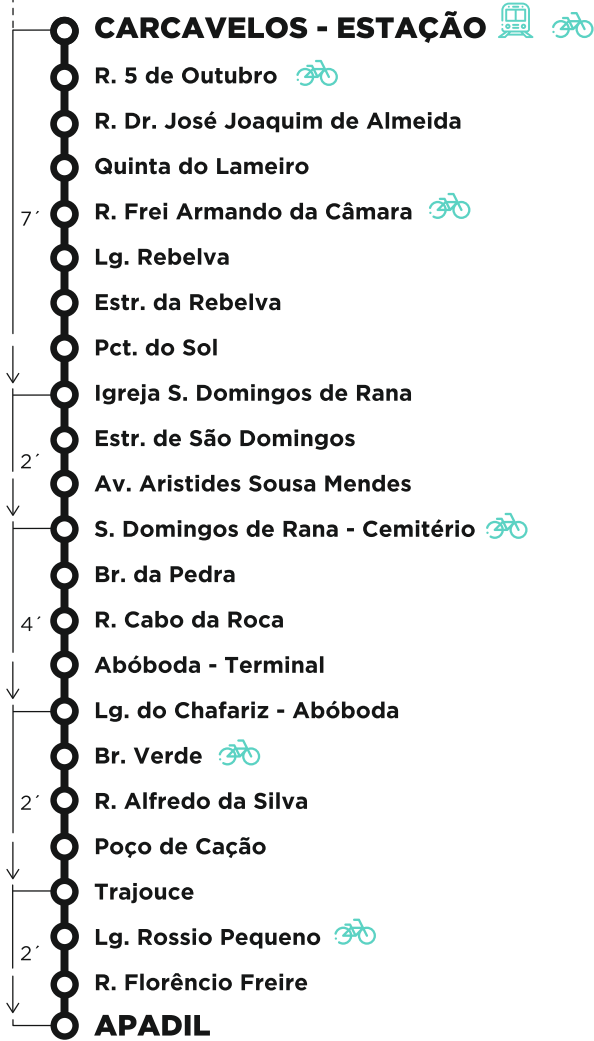

**M 35**Entrada em vigor:
01-04-2023**TRAJOUCE NORTE -
CARCAVELOS ESTAÇÃO
VIA S. DOMINGOS DE RANA****PARTIDAS: APADIL**

Dias Úteis

05	06	07	08	09	10	11	12	13	14	15	16	17	18	19	20	21	22	23	24	01
10	00	00	00	00	00	00	00	00	00	00	00	00	00	00	00	15	05	45	35	
35	20	20	20	20	20	20	20	20	20	20	20	20	20	20	25		55			
	40	40	40	40	40	40	40	40	40	40	40	40	40	40	50					

Sábados, Domingos e Feriados

05	06	07	08	09	10	11	12	13	14	15	16	17	18	19	20	21	22	23	24	01
45	25	05	25	05	25	05	25	05	25	05	25	05	25	05	25	05	25	05	25	05
		45		45		45		45		45		45		45		45		45		05

**MOBI CASCAIS**

Horários em tempo real

DOWNLOAD APP

**M 35**Entrada em vigor:
01-04-2023**CARCAVELOS ESTAÇÃO -
TRAJOUCE NORTE
VIA S. DOMINGOS DE RANA**

--- Tempo aproximado em minutos

**PARTIDAS: CARCAVELOS - ESTAÇÃO**

Dias Úteis