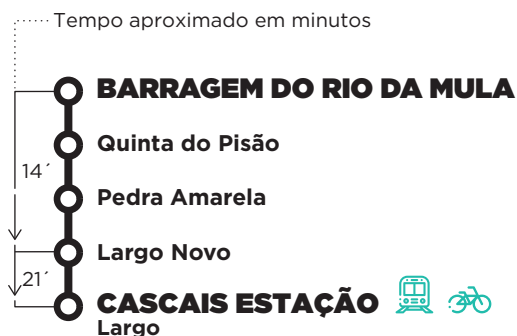

DOWNLOAD APP

M 44

QUINTA DO PISÃO - CASCAIS

PARTIDAS: QUINTA DO PISÃO

Sábados, Domingos e Feriados

05	06	07	08	09	10	11	12	13	14	15	16	17	18	19	20	21	22	23	24	01	
						00	40				00	50									

MOBI CASCAIS

Horários em tempo real