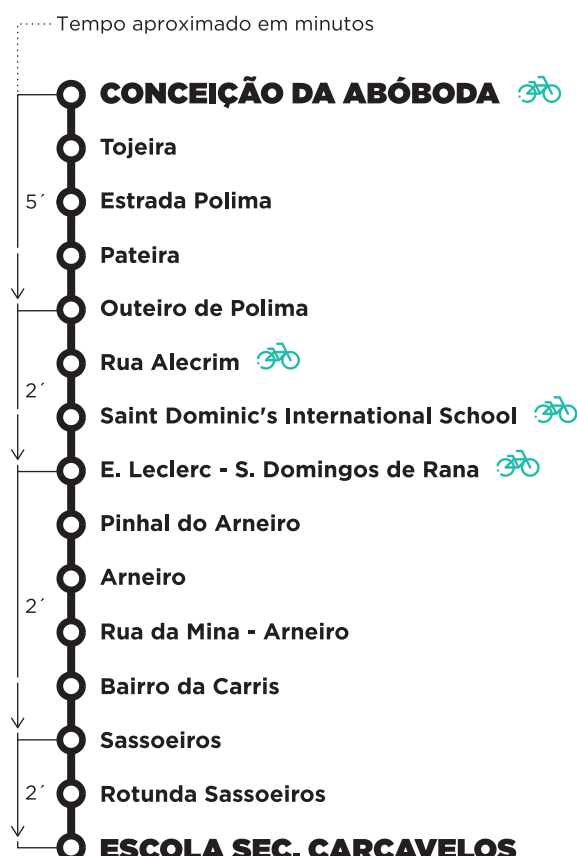

M 42

Entrada em vigor:
01-01-2024

CONCEIÇÃO DA ABÓBODA - ESCOLA SEC. DE CARCAVELOS

PARTIDAS: CONCEIÇÃO DA ABÓBODA

Os horários indicam a hora de início de percurso.

Dias Úteis

05	06	07	08	09	10	11	12	13	14	15	16	17	18	19	20	21	22	23	00	01	
		35		00	00	00	00	00	00	00	00	00	00								

MOBI CASCAIS

Horários em tempo real

DOWNLOAD APP

M 42

Entrada em vigor:
01-01-2024

ESCOLA SEC. DE CARCAVELOS - CONCEIÇÃO DA ABÓBODA

PARTIDAS: ESCOLA SECUNDÁRIA DE CARCAVELOS

Os horários indicam a hora de início de percurso. →