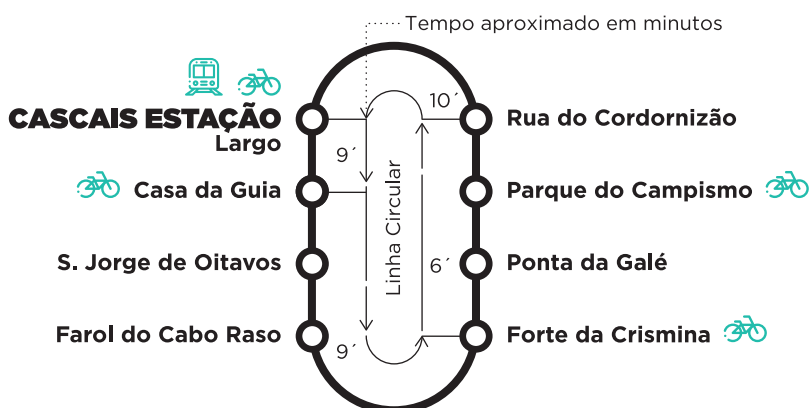

M 43

Entrada em vigor:
01-01-2024

CASCAIS - GUINCHO

PARTIDAS: CASCAIS ESTAÇÃO

Os horários indicam a hora de início de percurso.

Dias Úteis, Sábados, Domingos e Feriados

05	06	07	08	09	10	11	12	13	14	15	16	17	18	19	20	21	22	23	00	01	
			15	15	15	15			15	15		15	15	15							