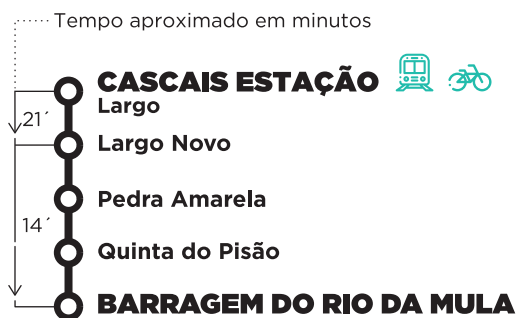

M 44

Entrada em vigor:
01-01-2024

CASCAIS - QUINTA DO PISÃO

PARTIDAS: CASCAIS ESTAÇÃO - LARGO

Os horários indicam a hora de início de percurso.

Sábados, Domingos e Feriados

05	06	07	08	09	10	11	12	13	14	15	16	17	18	19	20	21	22	23	00	01	
					00		00			20	45										

MOBI CASCAIS

Horários em tempo real

DOWNLOAD APP

M 44

Entrada em vigor:
01-01-2024

QUINTA DO PISÃO - CASCAIS

PARTIDAS: QUINTA DO PISÃO

Os horários indicam a hora de início de percurso. 