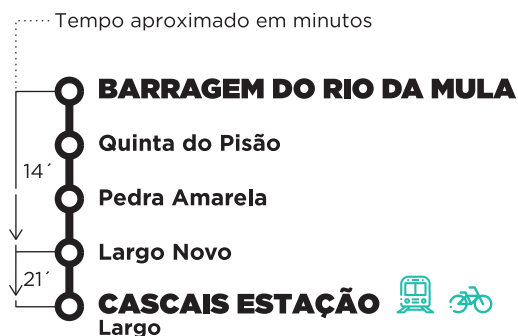

M 44

Entrada em vigor:
01-01-2024

CASCAIS - QUINTA DO PISÃO

PARTIDAS: CASCAIS ESTAÇÃO - LARGO

Os horários indicam a hora de início de percurso.

Sábados, Domingos e Feriados

05	06	07	08	09	10	11	12	13	14	15	16	17	18	19	20	21	22	23	00	01	
					00		00			20	45										

MOBI CASCAIS

Horários em tempo real

DOWNLOAD APP

M 44

Entrada em vigor:
01-01-2024

QUINTA DO PISÃO - CASCAIS

PARTIDAS: QUINTA DO PISÃO

Os horários indicam a hora de início de percurso. 