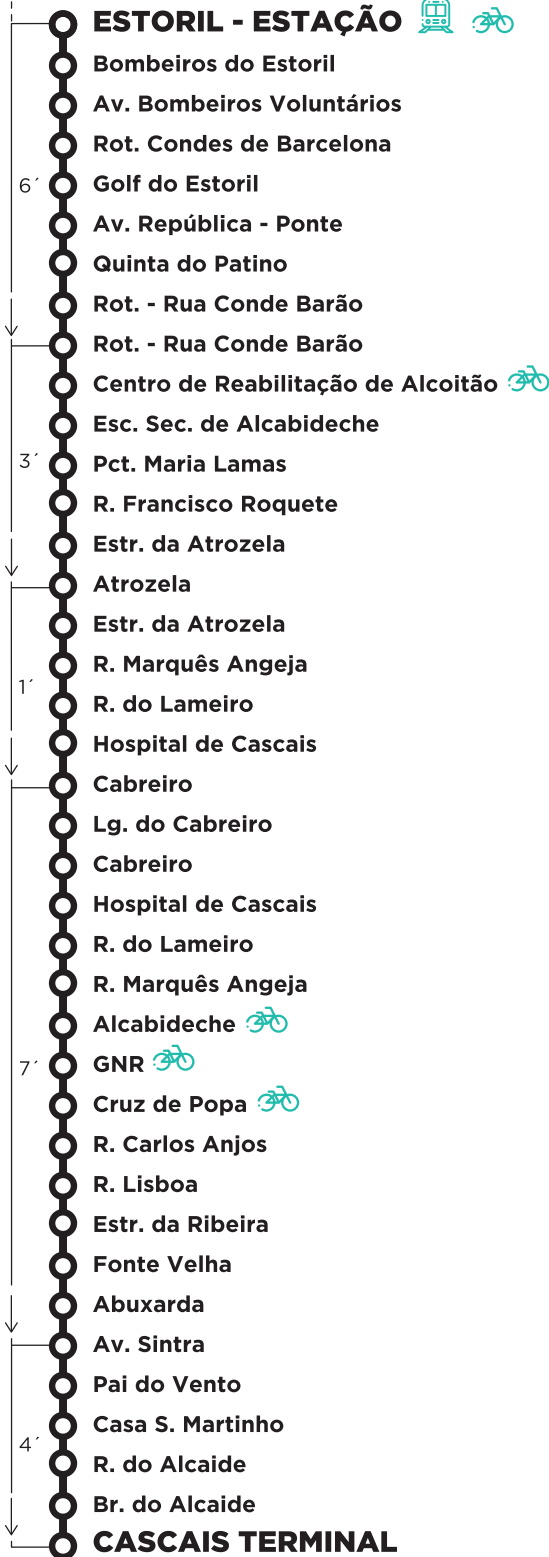

# CASCAIS TERMINAL - ESTORIL ESTAÇÃO VIA CABREIRO E ATROZELA

# ESTORIL ESTAÇÃO - CASCAIS TERMINAL VIA ATROZELA E CABREIRO

--- Tempo aproximado em minutos

**MOBI CASCAIS**

Horários em tempo real

**DOWNLOAD APP**

**M 11**

Entrada em vigor:  
02-01-2024

# ESTORIL ESTAÇÃO - CASCAIS TERMINAL VIA ATROZELA E CABREIRO

## **PARTIDAS:** ESTORIL ESTAÇÃO

Os horários indicam a hora de início de percurso.

Dias Úteis

05	06	07	08	09	10	11	12	13	14	15	16	17	18	19	20	21	22	23	00	01
	45	30	15	00	30	15	00	30	15	00	30	15	00	30	15	00	30			
				45		45				45			45			45				