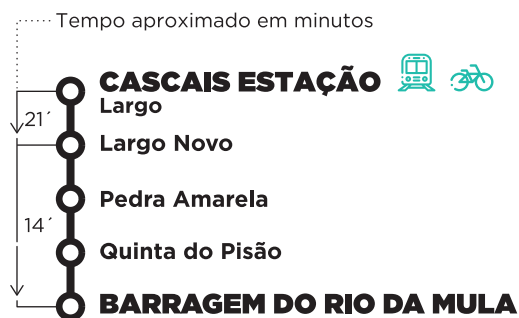

## PARTIDAS: CASCAIS ESTAÇÃO - LARGO

Os horários indicam a hora de início de percurso.

Dias Úteis, Sábados, Domingos e Feriados

05	06	07	08	09	10	11	12	13	14	15	16	17	18	19	20	21	22	23	00	01	
					00		00			20	45										