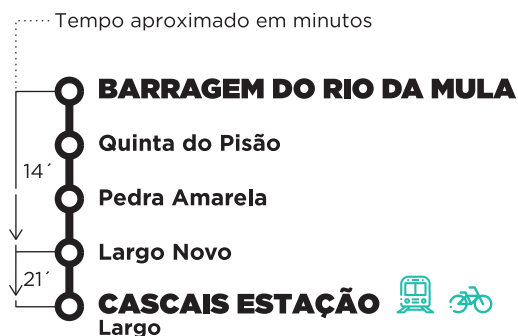

M 44

Entrada em vigor:
20-03-2024

QUINTA DO PISÃO - CASCAIS

PARTIDAS: QUINTA DO PISÃO

Os horários indicam a hora de início de percurso. →

Dias Úteis, Sábados, Domingos e Feriados

05	06	07	08	09	10	11	12	13	14	15	16	17	18	19	20	21	22	23	00	01	
						00	40				00	50									

MOBI CASCAIS

Horários em tempo real

DOWNLOAD APP