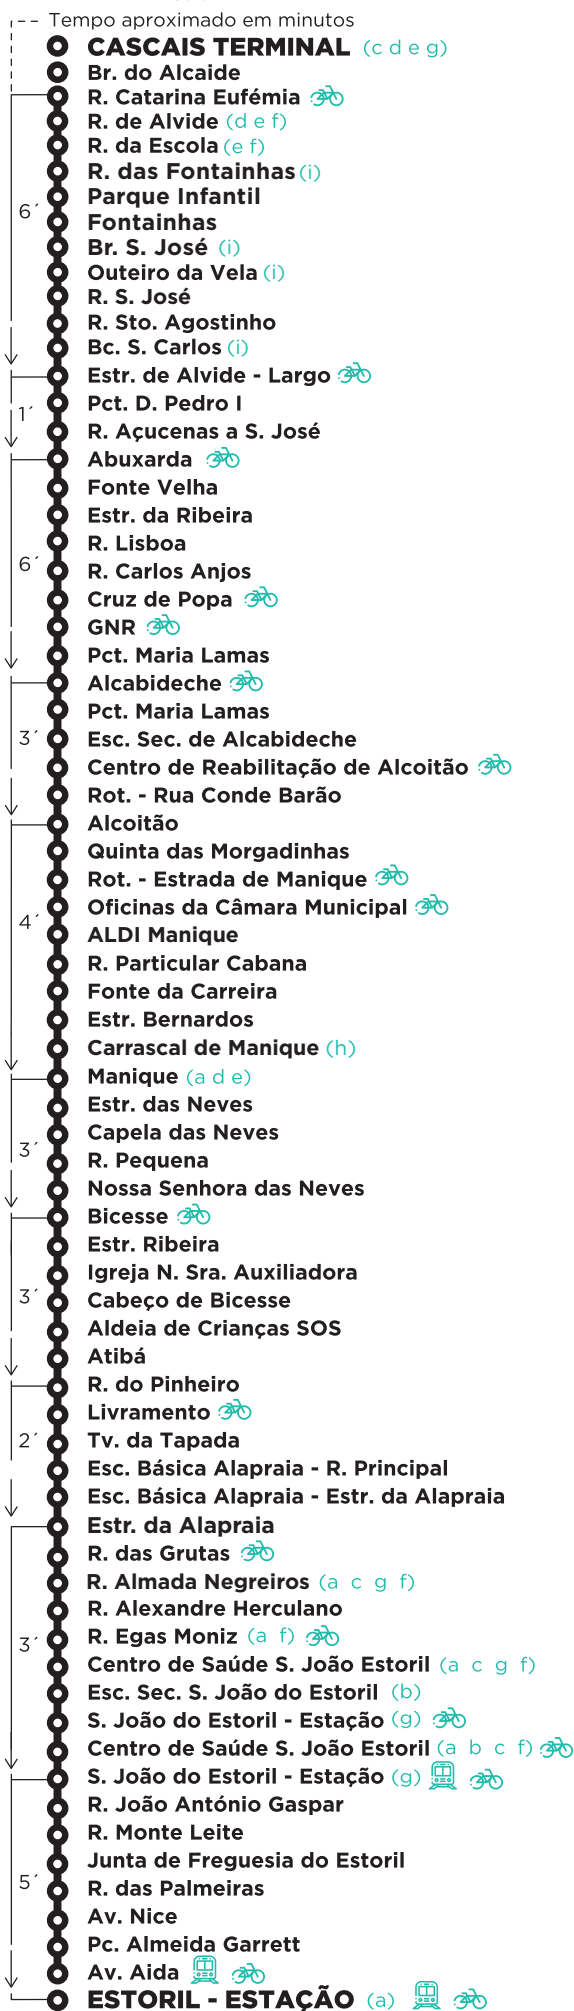

M 13

Entrada em vigor:
22-04-2024

CASCAIS TERMINAL - ESTORIL ESTAÇÃO VIA MANIQUE

MOBI CASCAIS

Horários em tempo real

DOWNLOAD APP

M 13

Entrada em vigor:
22-04-2024

CASCAIS TERMINAL - ESTORIL ESTAÇÃO VIA MANIQUE

PARTIDAS: CASCAIS TERMINAL

Os horários indicam a hora de início de percurso.

Dias Úteis

05	06	07	08	09	10	11	12	13	14	15	16	17	18	19	20	21	22	23	00	01
15 a	00 b h	00 b	00 b	00 b	00 b	00 b	00 b	00 b h	00 b	00 b	00 b h	05 b	00 b	05 b	00 b	00 e i	25 f i	15 f i	15 f i	
20 b	20 b h	20 b	20 c	40 c	30 c	30 c	30 c h	30 c	40 c h	20 b h	25 b	20 b	20 b	20 b	35 f i					
40 b	40 b h	40 b	40 b							40 b h	40 b	40 b	40 b	40 d						

- a) Circula entre Manique e Estoril - Estação.
Não circula entre Rua Almada Negreiros e Centro de Saúde S. João Estoril
Não realiza a paragem em Centro de Saúde S. João Estoril.
- b) Não circula entre Outeiro da Vela e Beco S. Carlos.
Não circula entre Escola Sec. S. João do Estoril e Centro de Saúde S. João Estoril.
- c) Circula entre Cascais Terminal e Centro de Saúde S. João Estoril
Não circula entre Outeiro da Vela e Beco S. Carlos.
Não circula entre Rua Almada Negreiros e Centro de Saúde S. João Estoril
- d) Circula entre Cascais Terminal e Manique.
Não circula entre Outeiro da Vela e Beco S. Carlos.
- e) Circula entre Cascais Terminal e Manique
Não circula entre Rua de Alvide e Rua da Escola.
- f) Não realiza a paragem em Rua de Alvide, Rua da Escola,
Rua Alexandre Herculano, Rua Almada Negreiros, Rua Egas Moniz,
e Centro de Saúde S. João Estoril.
- g) Circula entre Cascais Terminal e S. João do Estoril - Estação
Não circula entre Rua Almada Negreiros e Centro de Saúde S. João Estoril
Não circula entre Outeiro da Vela e Beco de S. Carlos.
- h) Faz paragem em Carrascal de Manique.
- i) Circula entre Rua das Fontainhas e Bairro S. José.
Não circula entre Outeiro da Vela e Beco S. Carlos.