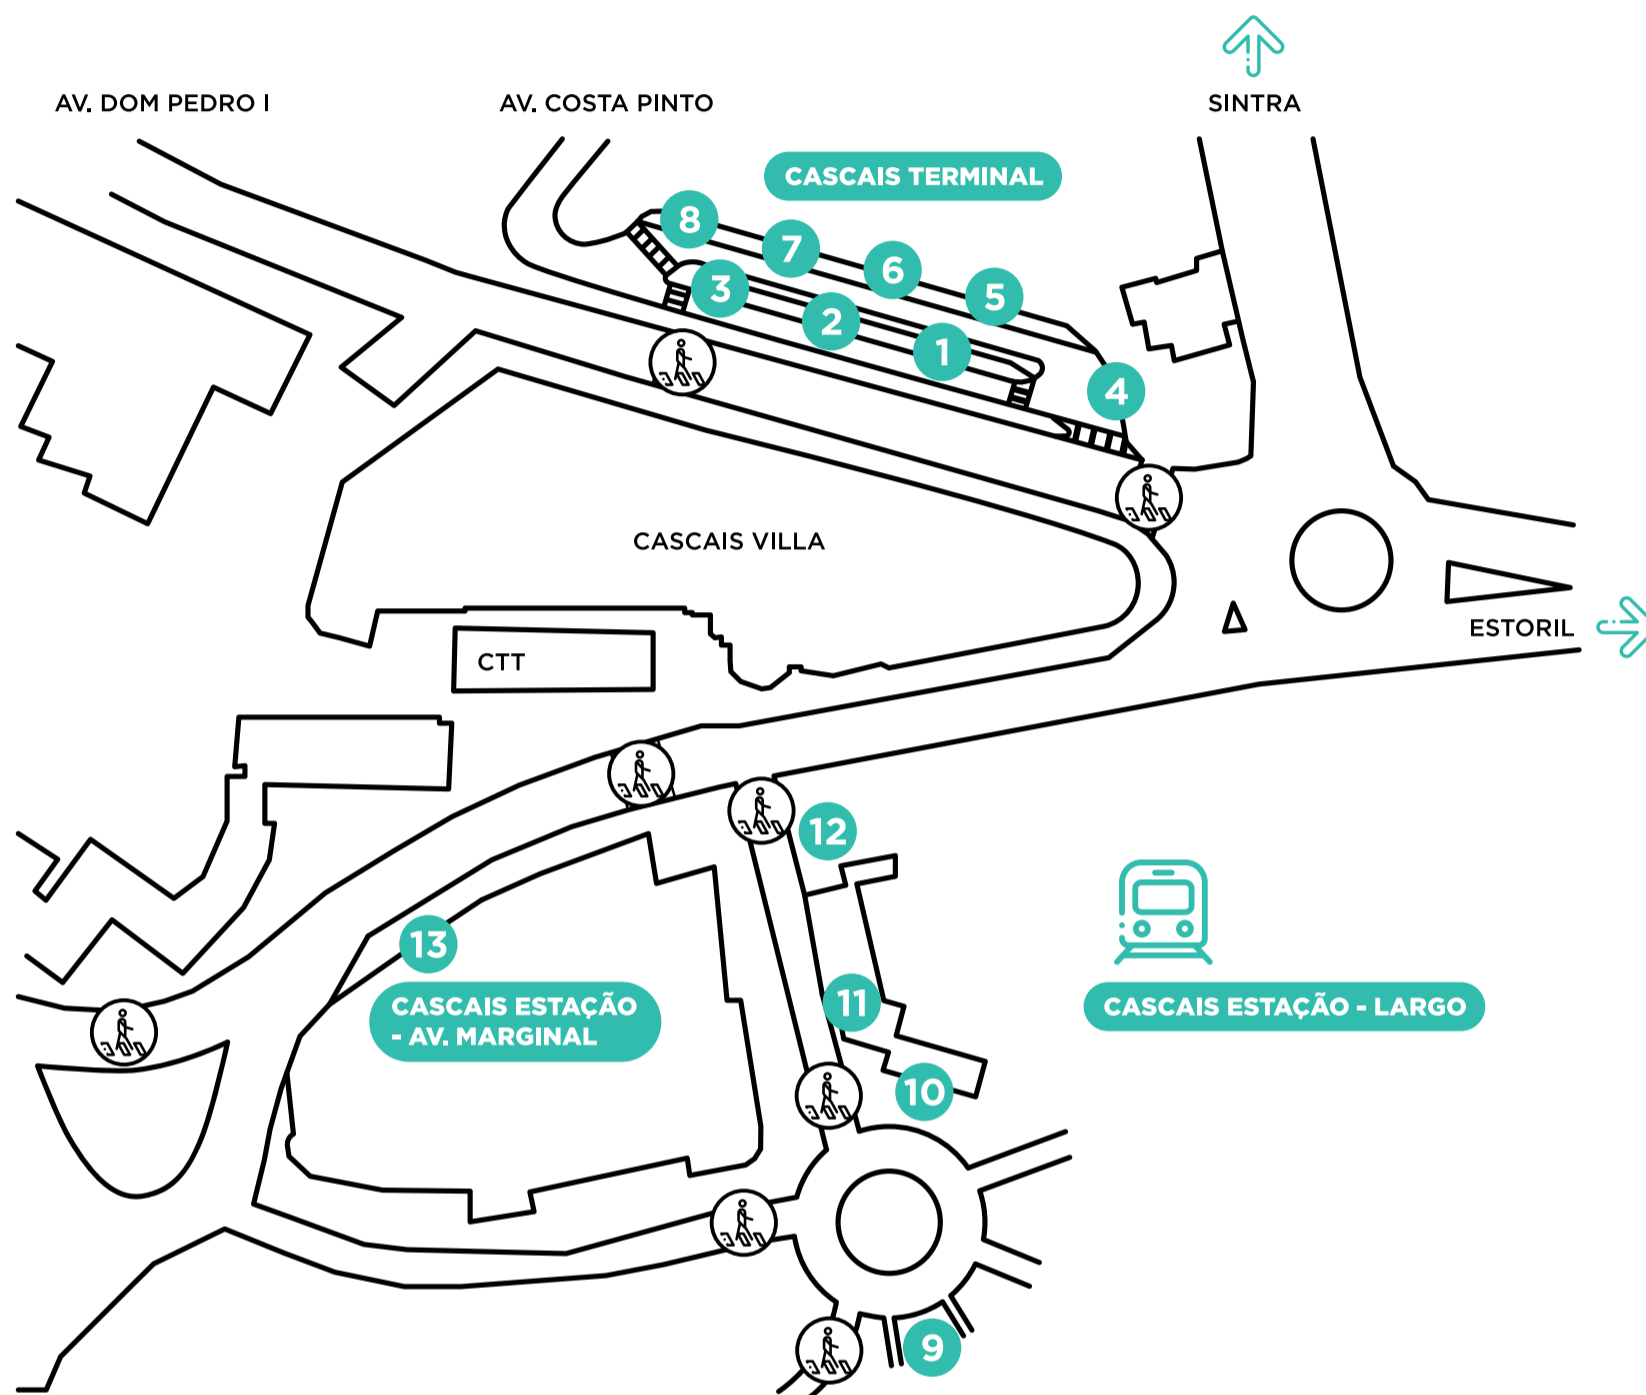

NOVO TERMINAL RODOVIÁRIO

6 JULHO | DESATIVAÇÃO DO ATUAL TERMINAL

CASCAIS TERMINAL

- 1 DESEMBARQUE
- 2 M06 / M07 / M11
- 3 1623 / 1624 / 1625
- 4 DESEMBARQUE
- 5 DESEMBARQUE
- 6 M02 / M14
- 7 M08 / M18 / M22
- 8 M12 / M13 / M17

CASCAIS ESTAÇÃO - LARGO

- 9 M39
- 10 M09 / M34 / M43 / M44
- 11 M27
- 12 M04 / M05 / M15

CASCAIS ESTAÇÃO - AV. MARGINAL

- 13 1624