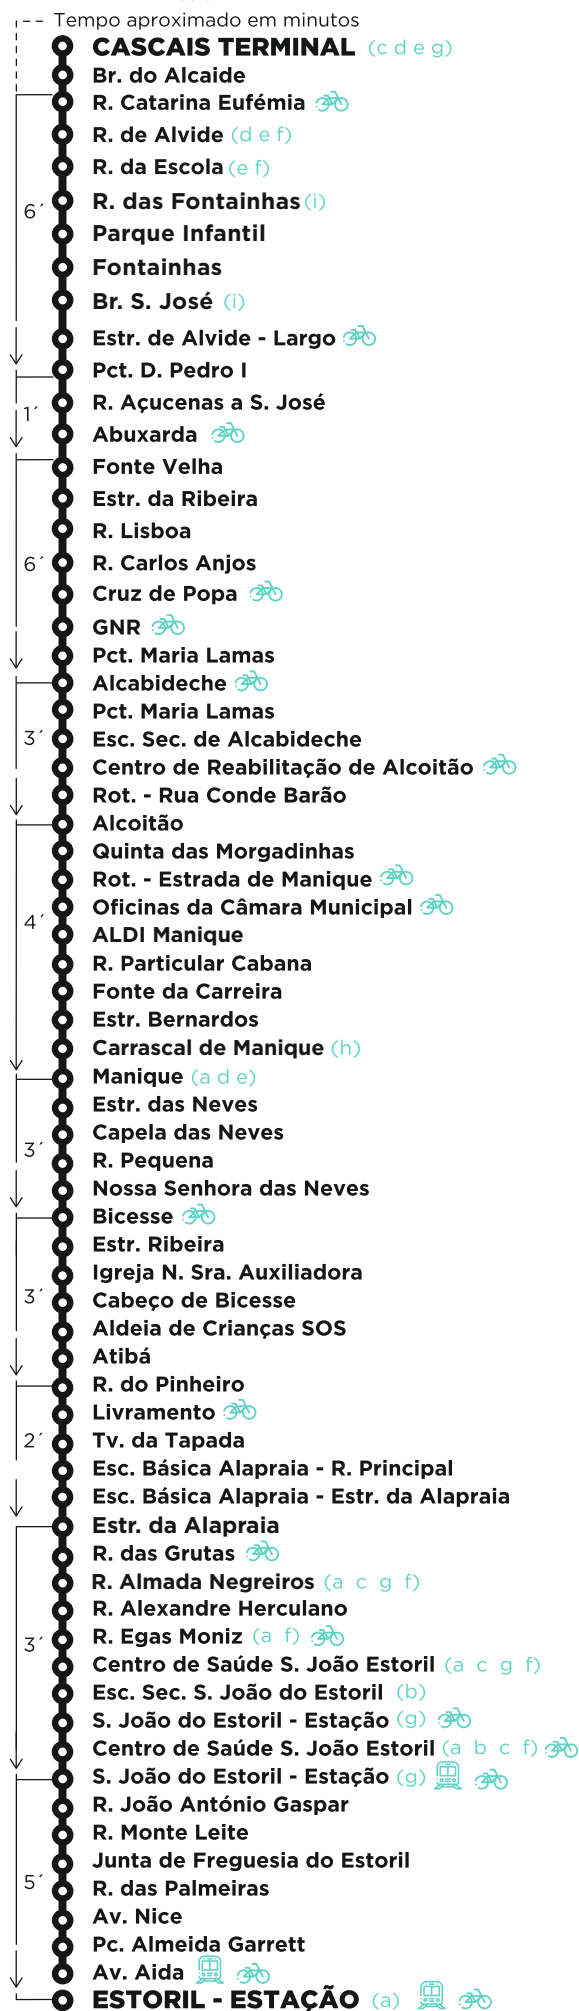

## CASCAIS TERMINAL - ESTORIL ESTAÇÃO VIA MANIQUE

### PARTIDAS: ESTORIL ESTAÇÃO

Os horários indicam a hora de início de percurso.

Dias Úteis

05	06	07	08	09	10	11	12	13	14	15	16	17	18	19	20	21	22	23	00	01
50 a	10 a	00 b f	00 b	00 b	00 b	00 b	00 b	00 b f	00 b	00 b	00 b f	00 b	00 b	05 b	00 b	00 b	25 d	25 d	15 d	05 d
	30 a	20 b f	20 b	20 b	30 c	30 c	30 c	30 c f	30 c	40 c f	20 c f	20 b	25 b	20 b	40 d					
	40 b	40 b f	40 b	40 b							40 f	40 b	40 b	40 b						