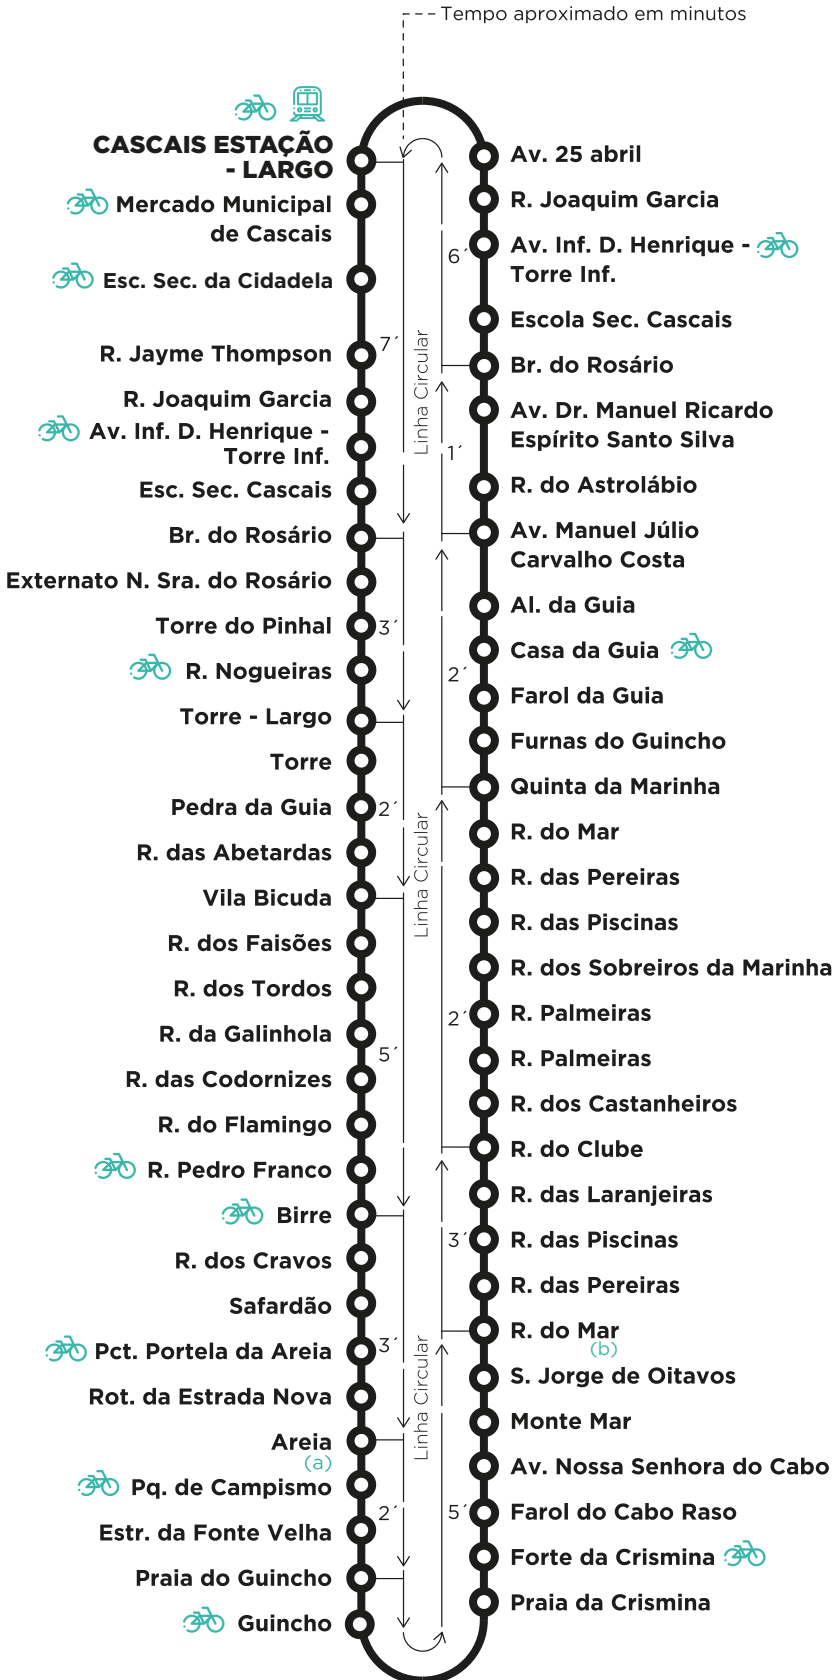

M 15

Entrada em vigor:
06-07-2024

CASCAIS ESTAÇÃO - LARGO VIA AREIA E GUINCHO (CIRCULAR)

MOBI CASCAIS

Horários em tempo real

DOWNLOAD APP

M 15

Entrada em vigor:
06-07-2024

CASCAIS ESTAÇÃO - LARGO VIA AREIA E GUINCHO (CIRCULAR)

PARTIDAS: CASCAIS ESTAÇÃO - LARGO

Os horários indicam a hora de início de percurso.

Dias Úteis

05	06	07	08	09	10	11	12	13	14	15	16	17	18	19	20	21	22	23	00	01	
	30 a	18	00 20	15	15	15	15	15	15	15	15	30	25	30 a	35 a						

Sábados, Domingos e Feriados

05	06	07	08	09	10	11	12	13	14	15	16	17	18	19	20	21	22	23	00	01	
	30 a	15	20 b	20 b	20 b	20 b	20 b	20 b	20	20	20 b	20 b	20	20 a							

- a) Circula entre Cascais Estação - Largo e Areia
- b) Não vai à Quinta da Marinha.