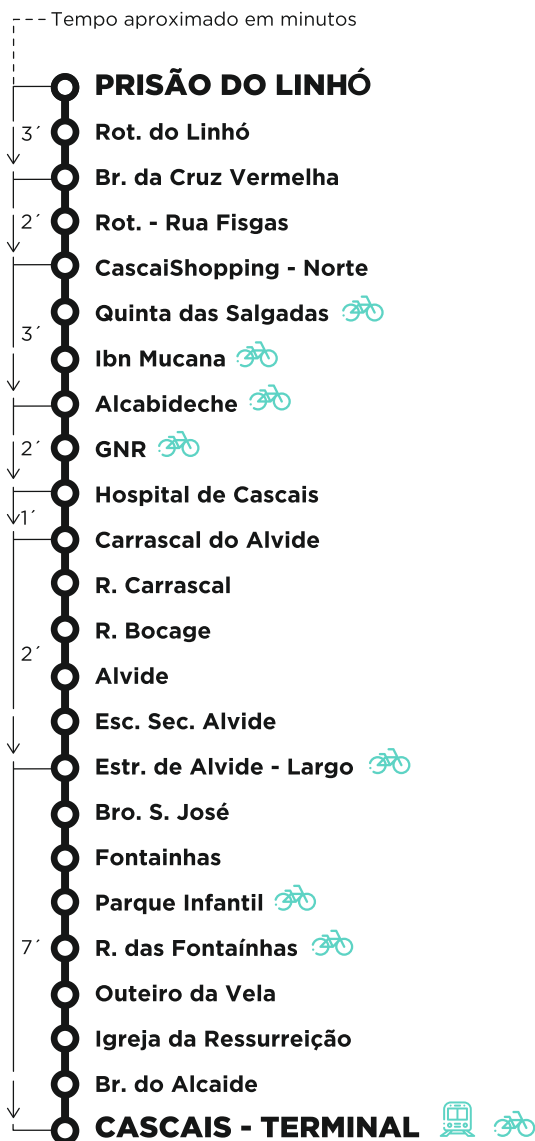

**M 17**

Entrada em vigor:  
06-07-2024

**CASCAIS TERMINAL -  
BAIRRO DA CADEIA DO LINHÓ  
VIA ALVIDE E HOSPITAL**

**PARTIDAS: CASCAIS - TERMINAL**

Os horários indicam a hora de início de percurso. →

**Dias Úteis**

**Domingos e Feriados**

05	06	07	08	09	10	11	12	13	14	15	16	17	18	19	20	21	22	23	00	01
		30	30	30	30	30	30	30	30	30	30	30	30	30	30					

**MOBI CASCAIS**

Horários em tempo real

DOWNLOAD APP

## BAIRRO DA CADEIA DO LINHÓ - CASCAIS TERMINAL VIA HOSPITAL E ALVIDE

### PARTIDAS: PRISÃO DO LINHÓ

Os horários indicam a hora de início de percurso. →

Dias Úteis

05	06	07	08	09	10	11	12	13	14	15	16	17	18	19	20	21	22	23	00	01	

Sábados

05	06	07	08	09	10	11	12	13	14	15	16	17	18	19	20	21	22	23	00	01	