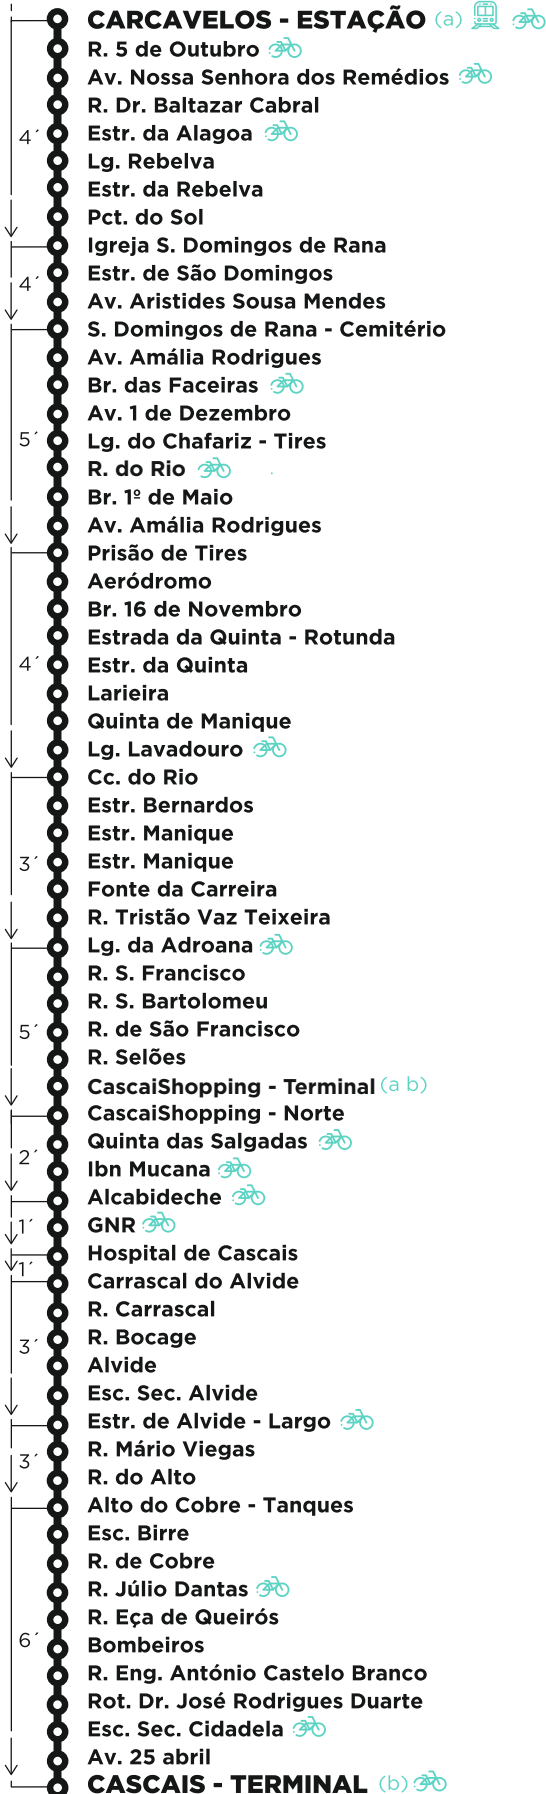

## CARCAVELOS ESTAÇÃO - CASCAIS TERMINAL VIA MANIQUE

-- Tempo aproximado em minutos

## CARCAVELOS ESTAÇÃO - CASCAIS TERMINAL VIA MANIQUE

### PARTIDAS: CARCAVELOS - ESTAÇÃO

Os horários indicam a hora de início de percurso.

Dias Úteis

05	06	07	08	09	10	11	12	13	14	15	16	17	18	19	20	21	22	23	00	01
10	25	25	25	25	25	25	25	25	25	25	25	25	25	25	25	15	15	15	15	
55	55	55	55	55	55	55	55	55	55	55	55	55	55	55	49					a