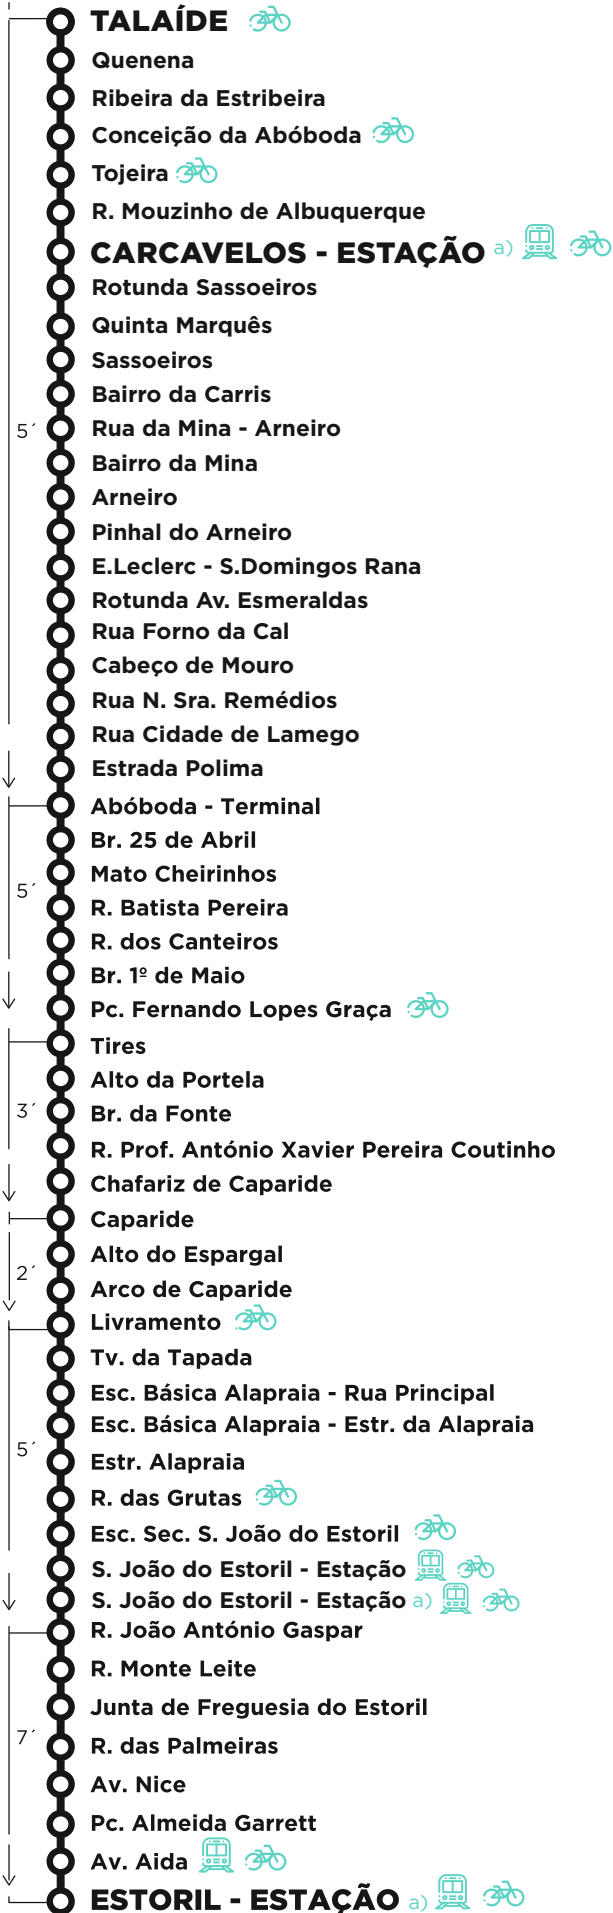

## TALAÍDE - ESTORIL ESTAÇÃO

--- Tempo aproximado em minutos

### PARTIDAS: ESTORIL - ESTAÇÃO

Os horários indicam a hora de início de percurso.

Dias Úteis

05	06	07	08	09	10	11	12	13	14	15	16	17	18	19	20	21	22	23	00	01
		00	00	00	00	00	20	00	20	00	20	00	00	00	00	10 <sub>b</sub>	40 <sub>b</sub>	10 <sub>b</sub>	10 <sub>b</sub>	
		20	20	20	20	40		40		40	40	20	20	20	40	40 <sub>b</sub>				
		40	40	40								40	40	40						