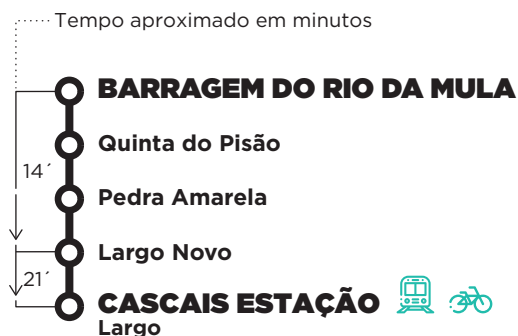

M 44

Entrada em vigor:
01/11/2024

QUINTA DO PISÃO - CASCAIS

PARTIDAS: QUINTA DO PISÃO

Os horários indicam a hora de início de percurso. →

Sábados, Domingos e Feriados

05	06	07	08	09	10	11	12	13	14	15	16	17	18	19	20	21	22	23	24	01	
						00	40				00	50									

MOBI CASCAIS

Horários em tempo real

DOWNLOAD APP