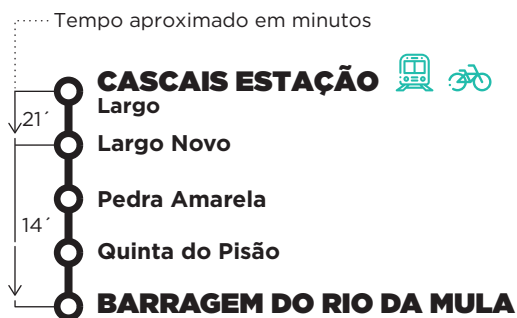

## PARTIDAS: CASCAIS ESTAÇÃO - LARGO

Os horários indicam a hora de início de percurso.

Sábados, Domingos e Feriados

05	06	07	08	09	10	11	12	13	14	15	16	17	18	19	20	21	22	23	24	01	
					00		00			20	45										