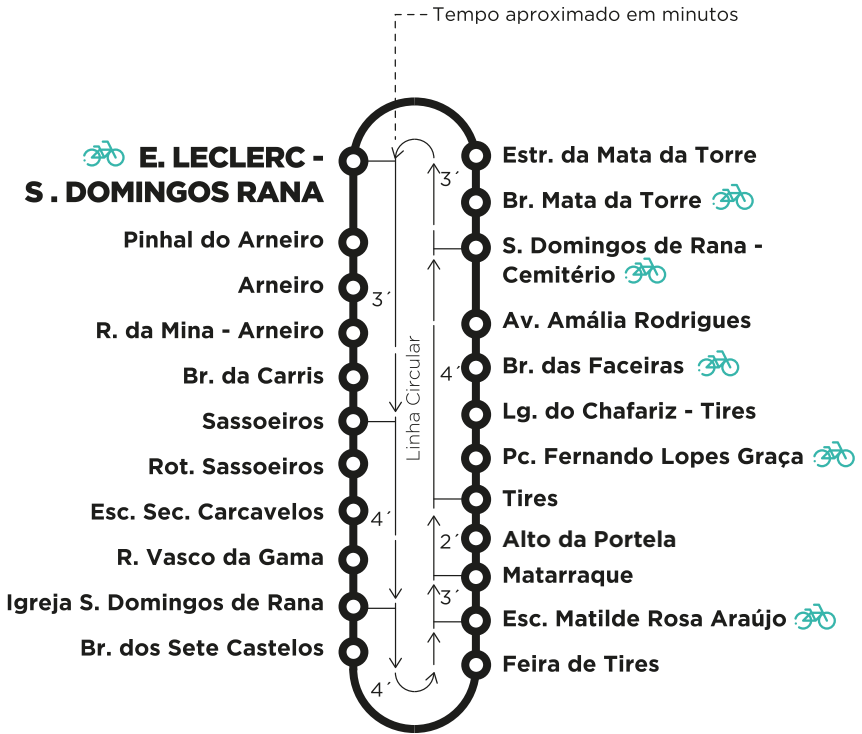

M 33

Entrada em vigor:
22-12-2025

E. LECLERC (SDR) VIA SASSOEIROS E TIRES (CIRCULAR)

PARTIDAS: E. LECLERC - S. DOMINGOS RANA

Os horários indicam a hora de início de percurso.

Dias Úteis

05	06	07	08	09	10	11	12	13	14	15	16	17	18	19	20	21	22	23	00	01	
00	00	00	00	00	00	00	00	00	00	00	00	00	00	00	00	00	00	00	00	00	00
30	30	30	30	30	30	30	30	30	30	30	30	30	30	30	30	30	30	30	30	30	30